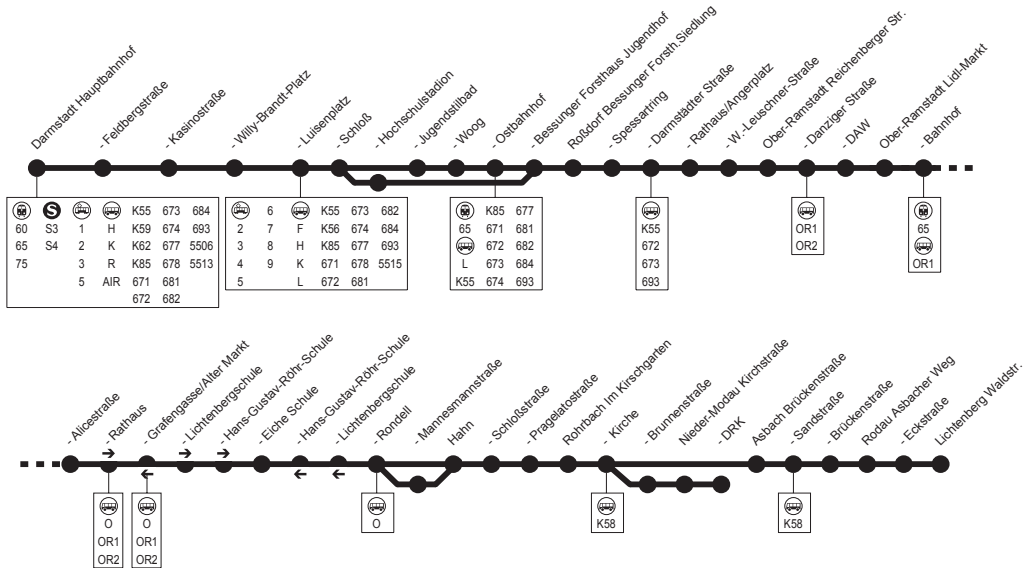

K56

Darmstadt Hbf → Roßdorf → Ober-Ramstadt → Wembach → Rohrbach → Nieder-Modau / Asbach → Lichtenberg

HAV Verkehrsbetriebsgesellschaft & Co.KG, Bismarckstr. 112-114, 64293 Darmstadt, Tel.: (06151) 316490