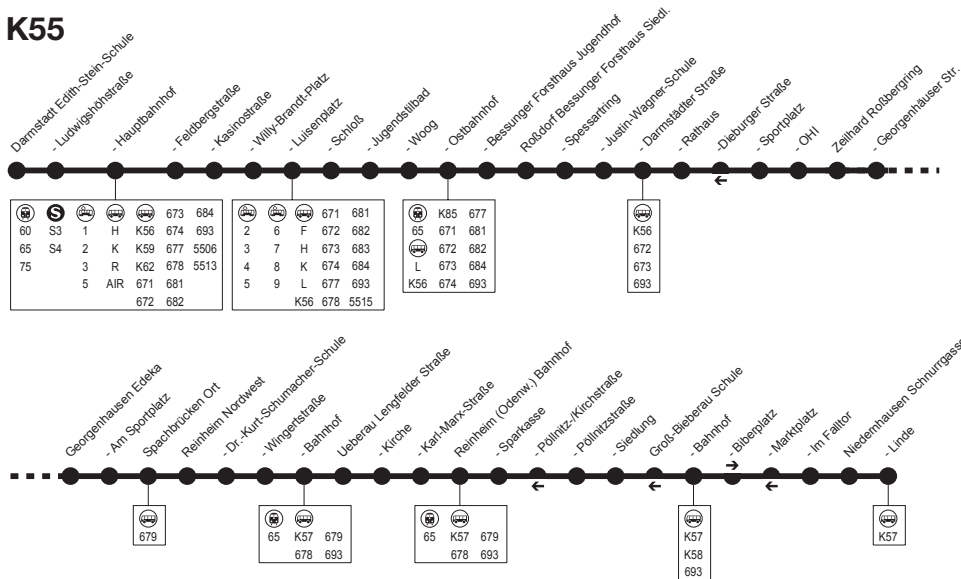

K55/K57/K85/693

Darmstadt Hbf → Reinheim → Groß-Bieberau → Gadernheim Jarnacplatz / Fürth Bahnhof

Darmstadt-Dieburger Nahverkehrsorganisation, Europaplatz 1, 64293 Darmstadt, Tel.: (06151) 36051-0

K55