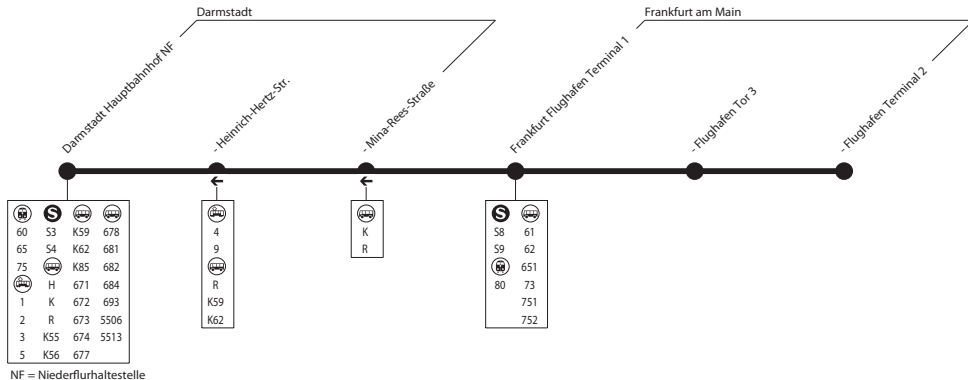

AIR

Darmstadt Hbf → Frankfurt Flughafen Terminal 1 und 2 und zurück

HEAG mobiBus GmbH & Co. KG, Klappacher Str. 172, 64285 Darmstadt, Tel.: (06151) 709-4900